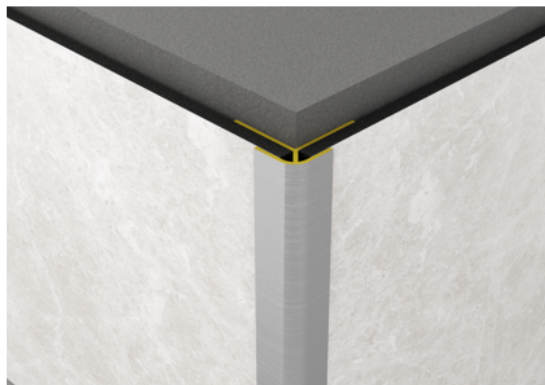

Profil Rocko, Colț Exterior Alb, 10 buc/cutie

Număr articol	Grosime	Lungime	Lățime
25918/0007	17,5 mm	2.800 mm	17,5 mm

Profil de colț exterior potrivit pentru panourile Rocko.

CARACTERISTICI

SPECIFICAȚII

Grosime	17.5 mm
Lățime	17,5 mm
Lungime	2.800 mm
Greutate	1,84 kg
Element perete	
Colecție	Rocko
Ton culoare	optionvalue.weColour3